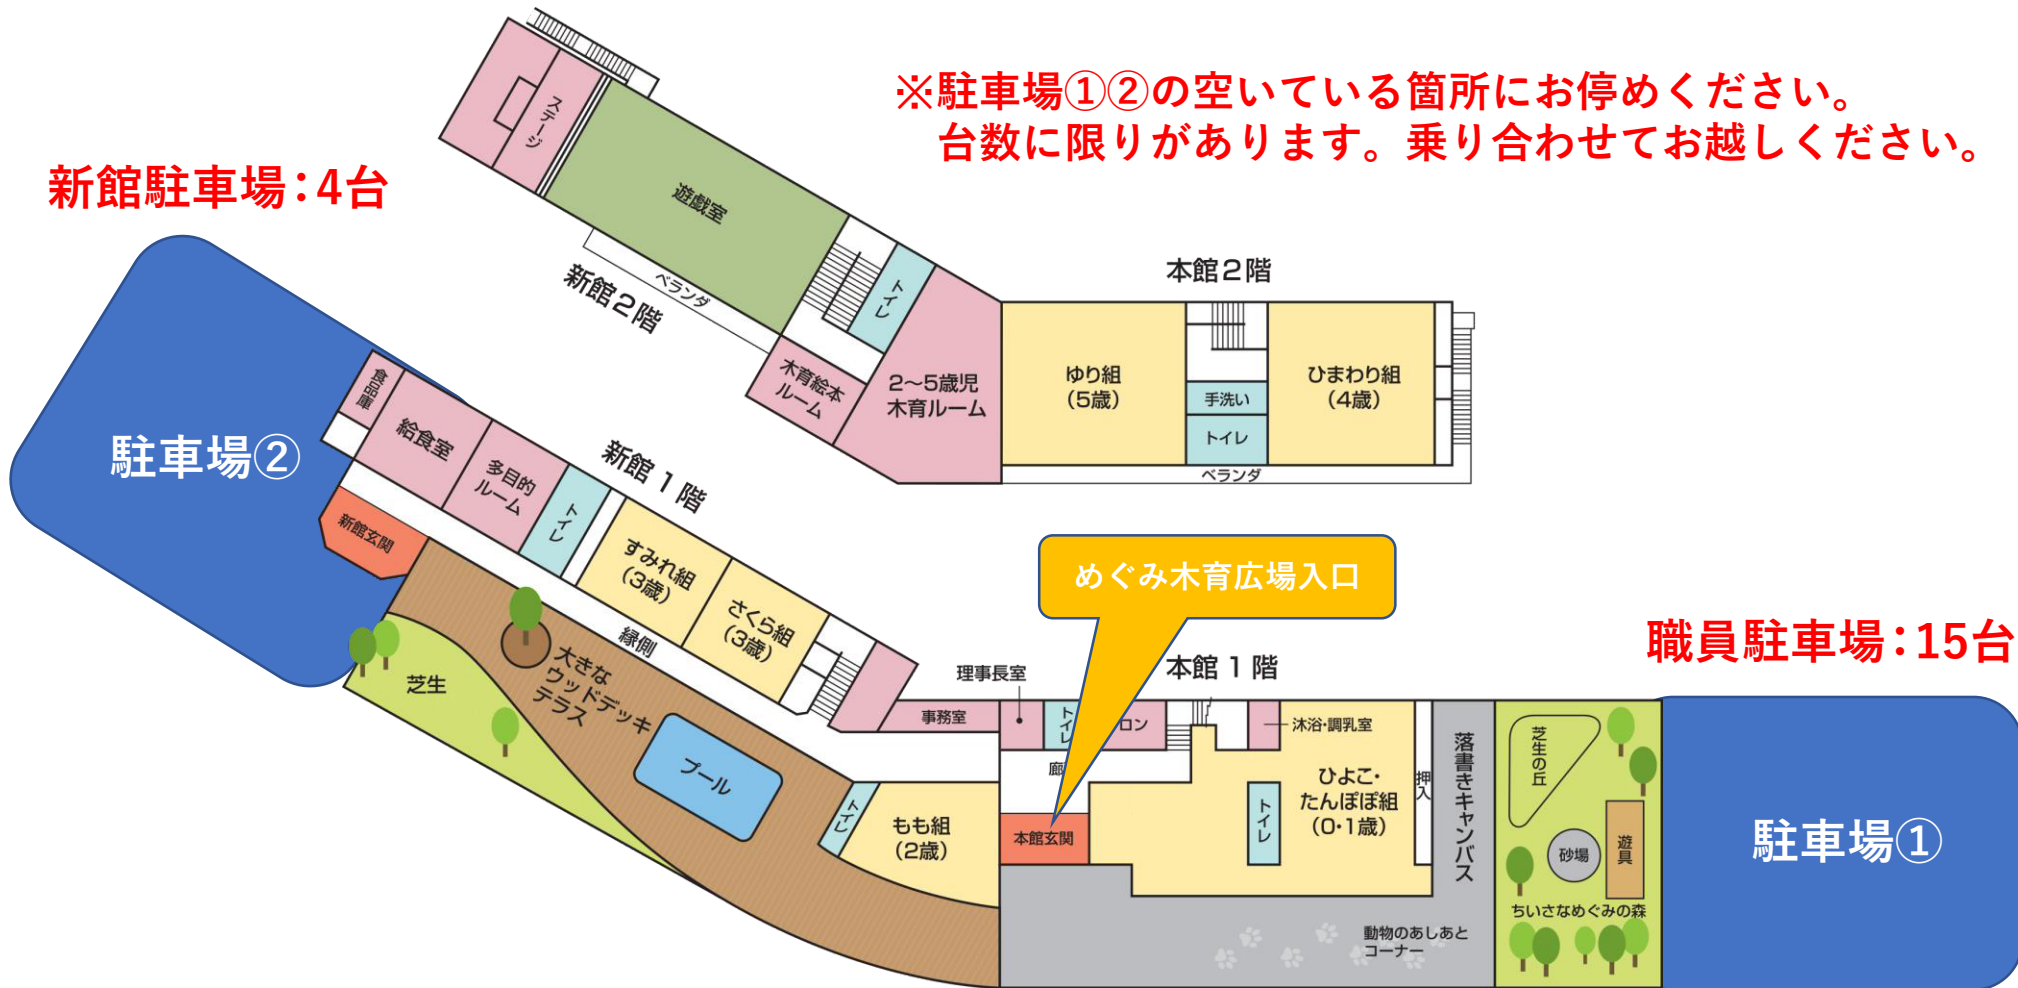

※駐車場①②の空いている箇所にお停めください。
台数に限りがあります。乗り合わせてお越してください。

新館駐車場：4台

職員駐車場：15台

駐車場①

道路

ゲンキー

道守高校